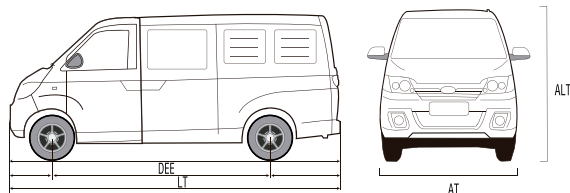

» Exterior	
Ruedas en Acero	Si
Neumático de repuesto de tamaño completo	Si
Parachoques delantero del mismo color vehículo	Si
Material tanque de combustible	Plástico
Luces exploradoras	Si
Molduras Cromadas Persiana Delantera	Si

» Dimensiones / Capacidades		
Largo total (LT)		4.430 mm
Ancho total (AT)		1.626 mm
Alto total (ALT)		1.930 mm
Distancia entre ejes (DEE)		2.800 mm
Peso bruto vehicular		1.870 kg
Peso al vacío (kg)		1230 Kg
Capacidad de carga (M3)		4.930
Capacidad de Carga (kg)		640 Kg
Capacidad tanque de combustible		10,56 gal
Consumo estimado de combustible		46km/Gal
Número de ocupantes		2 + Conductor
Voladizo Anterior (mm)		635
Voladizo Posterior (mm)		995
Centro de gravedad de la carga		2.406 mm